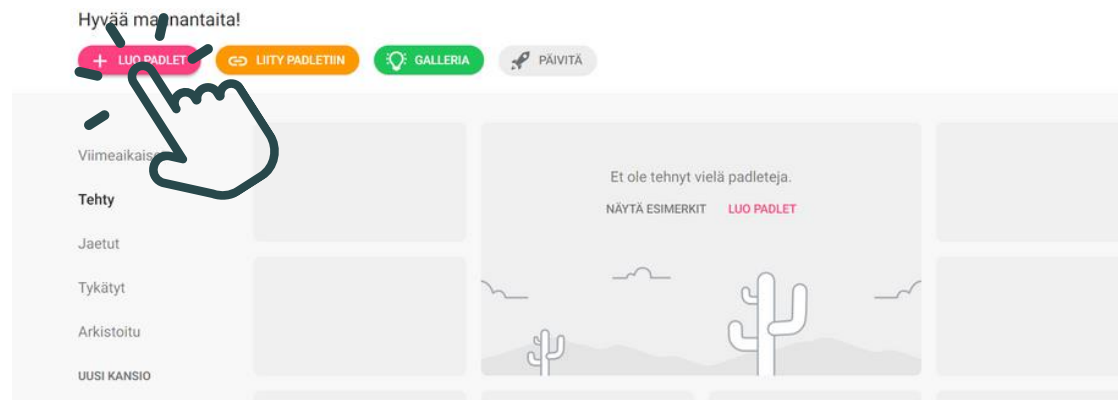

# Kartta padletissa

Kirjaudu padlettiin, jos sinulle ei ole vielä tiliä. <http://www.padlet.com/>

Klikkaa  
LUO PADLET

VALITSE kartta

Klikkaa asetukset kuvaketta

Muokkaa otsikko, tyyli ja muut ulkonäköseikat. Muista tallentaa.

Klikkaa JAA

ja MUUTA YKSITYISYYSSASETUKSIA

Vaihda Voi kirjoittaa

Voi muokata

Tallenna.

JAA valikosta löydät jakamisvaihtoehdot. Voit esimerkiksi kopioida linkin leikepöydälle ja jakaa sen kokouksen chatiin.