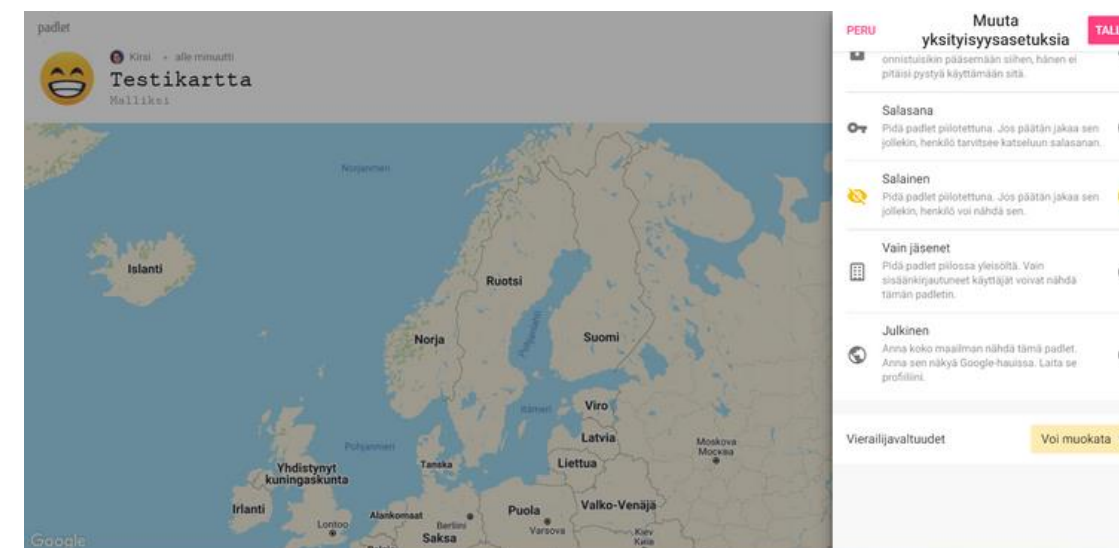

# Kartta padletissa

Kirjaudu padlettiin, jos sinulle ei ole vielä tiliä. <http://www.padlet.com/>

Klikkaa  
LUO PADLET

VALITSE kartta

Klikkaa asetukset kuvaketta

Muokkaa otsikko, tyyli ja muut ulkonäköseikat. Muista tallentaa.