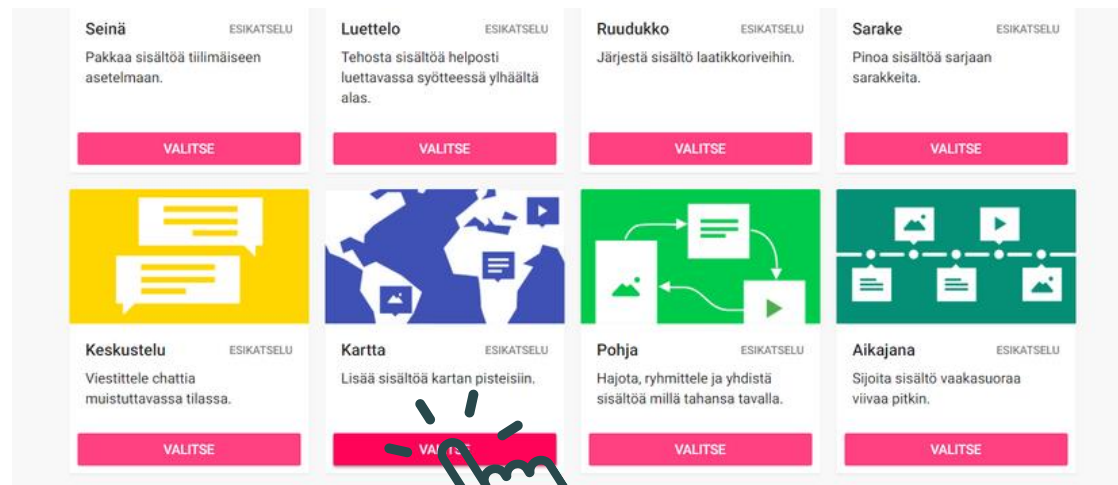

# Kartta padletissa

Kirjaudu padlettiin, jos sinulle ei ole vielä tiliä. <http://www.padlet.com/>

Klikkaa  
LUO PADLET

VALITSE kartta

Klikkaa asetukset kuvaketta

Muokkaa otsikko, tyyli ja muut ulkonäköseikat. Muista tallentaa.

Klikkaa JAA

ja MUUTA YKSITYISYYSSASETUKSIA

Vaihda Voi kirjoittaa

Voi muokata

Tallenna.

JAA valikosta löydät jakamisvaihtoehdot. Voit esimerkiksi kopioida linkin leikepöydälle ja jakaa sen kokouksen chatiin.